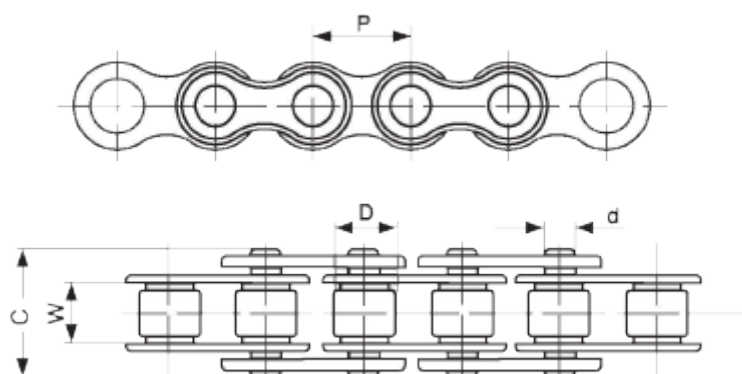

Varenummer: 61002100020
Beskrivelse: KLEEchain ANSI 25 - 1/4" simplex

Mål

Betegnelse	= 25
Brudkraft	= 3500
C	= 7,90
d	= 2,31
D	= 3,30
Kæde størrelse	= 1/4"
P	= 6,350
W	= 3,18